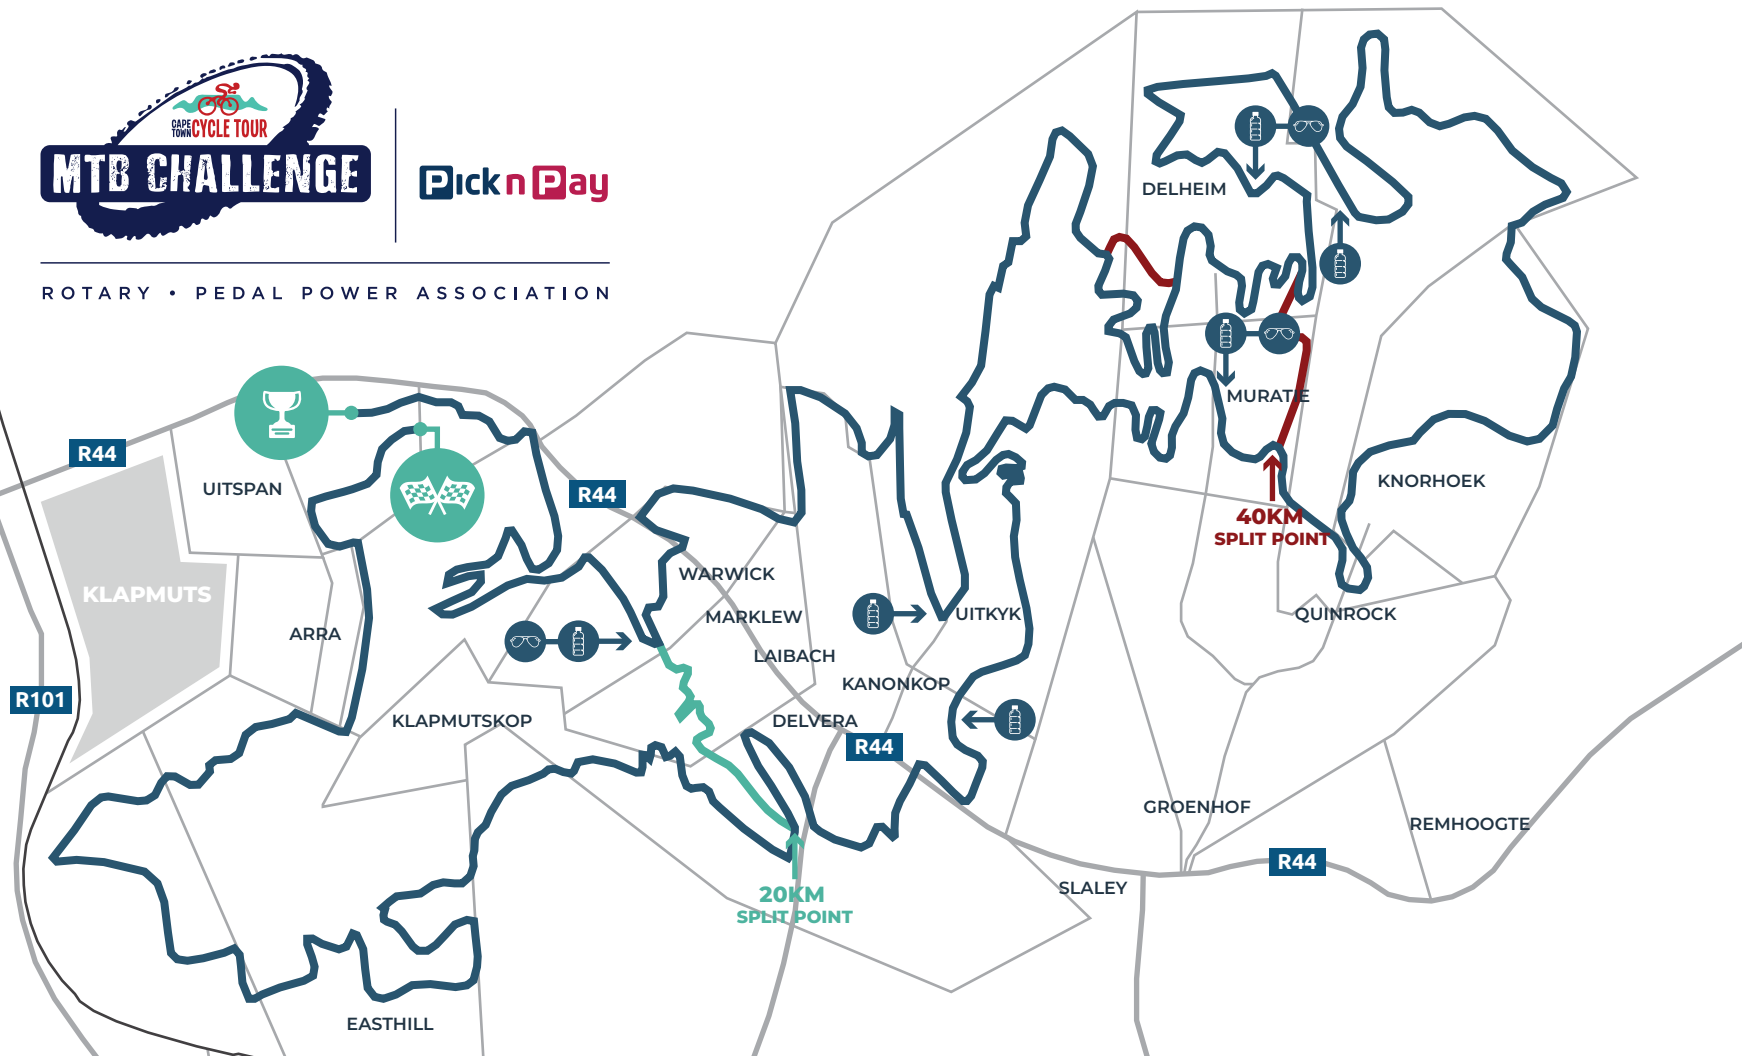

# 2019 MTB Challenge 60km Route Map

ROTARY • PEDAL POWER ASSOCIATION

## Map Icons

- Start Point
- Finish Point
- 20KM Route
- 40KM Route
- 60KM Route
- Waterpoint
- Spectators

- 500m
- 400m
- 300m
- 200m

5km    10km    15km    20km    25km    30km    35km    40km    45km    50km    55km